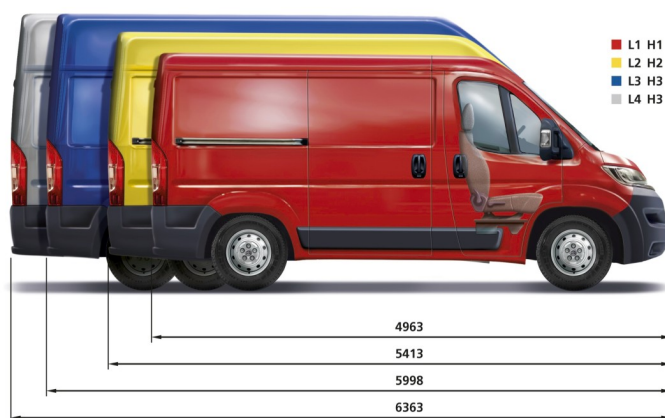

ROZMĚRY

> Ještě jednou Vám děkujeme za zájem o značku CITROËN a doufáme, že tato cenová nabídka naplnila Vaše očekávání. Náš prodejce Vás bude opakovaně kontaktovat nejpozději do 3 pracovních dnů od odeslání této cenové nabídky.

Budeme potěšeni, když se i Vy stanete součástí rodiny Citroën.

S úctou

CARLING AUTO, spol. s r.o.

AUTORIZOVANÝ PRODEJCE CITROËN

Cenová nabídka představuje návrh na zahájení jednání o uzavření kupní smlouvy. Na platné uzavření kupní smlouvy se vyžaduje úplná dohoda smluvních stran o všech náležitostech, která budou vyhotovena a podepsána smluvními stranami na příslušném formuláři autorizovaného prodejce. Cenová nabídka obsahuje pouze základní informace o vozidle a to podle stavu platnému ke dni vypracování cenové nabídky. Obrázky použité v cenové nabídce jsou pouze ilustrační. Úplné informace o vozidle a podmínkách kupní smlouvy Vám poskytne autorizovaný prodejce.