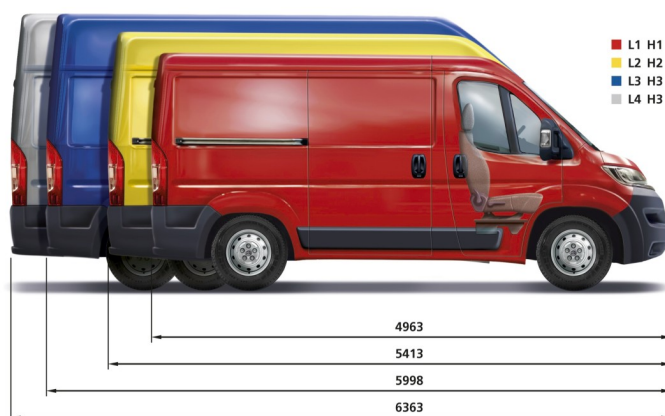

ROZMĚRY

> Ještě jednou Vám děkujeme za zájem o značku CITROËN a doufáme, že tato cenová nabídka naplnila Vaše očekávání. Náš prodejce Vás bude opakovaně kontaktovat nejpozději do 3 pracovních dnů od odeslání této cenové nabídky.

Budeme potěšeni, když se i Vy stanete součástí rodiny Citroën.

S úctou

CARLING AUTO, spol. s r.o.

AUTORIZOVANÝ PRODEJCE CITROËN

Cenová nabídka představuje návrh na zahájení jednání o uzavření kupní smlouvy. Na platné uzavření kupní smlouvy se vyžaduje úplná dohoda smluvních stran o všech náležitostech, která budou vyhotovena a podepsána smluvními stranami na příslušném formuláři autorizovaného prodejce. Cenová nabídka obsahuje pouze základní informace o vozidle a to podle stavu platnému ke dni vypracování cenové nabídky. Obrázky použité v cenové nabídce jsou pouze ilustrační. Úplné informace o vozidle a podmínkách kupní smlouvy Vám poskytne autorizovaný prodejce.