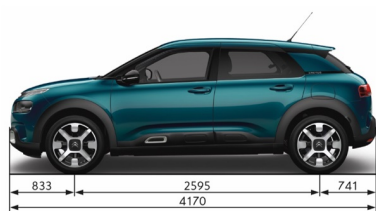

PŘEDPOKLÁDANÝ DATUM DODÁNÍ VOZIDLA

ROZMĚRY

Objem zavazadlového prostoru: 358 l